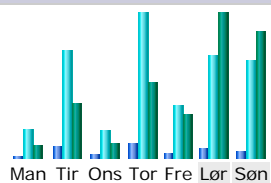

11 Jan 2010	1	1	1	331 Bytes
12 Jan 2010	2	11	55	315.16 KB
13 Jan 2010	0	0	0	0
14 Jan 2010	6	31	187	848.76 KB
15 Jan 2010	0	0	0	0
16 Jan 2010	9	9	107	1.37 MB
17 Jan 2010	5	5	112	933.27 KB
18 Jan 2010	2	2	68	501.56 KB
19 Jan 2010	5	8	206	1.47 MB
20 Jan 2010	4	5	40	306.67 KB
21 Jan 2010	9	16	201	1.85 MB
22 Jan 2010	7	7	94	1.16 MB
23 Jan 2010	8	13	120	5.83 MB
24 Jan 2010	6	6	141	1.30 MB
25 Jan 2010	1	1	45	257.82 KB
26 Jan 2010	3	9	59	500.25 KB
27 Jan 2010	2	2	18	255.94 KB
28 Jan 2010	1	1	45	257.82 KB
29 Jan 2010	5	5	109	1.07 MB
30 Jan 2010	10	10	136	1.74 MB
31 Jan 2010	1	1	1	9.26 KB
Gennemsnit	4.48387096774194	6.58064516129032	82.1935483870968	1069343.03225806
Total	139	204	2548	31.61 MB

Dage i ugen

Dag	Sider	Hits	Båndbredde
Man	1	28.50	189.92 KB
Tir	10	110.25	788.00 KB
Ons	2	27.50	212.39 KB
Tor	14.25	149	1.09 MB
Fre	4	53.40	621.06 KB
Lør	8.60	104.40	2.09 MB
Søn	6.40	99.60	1.82 MB

Klokkeslæt (Servertid)