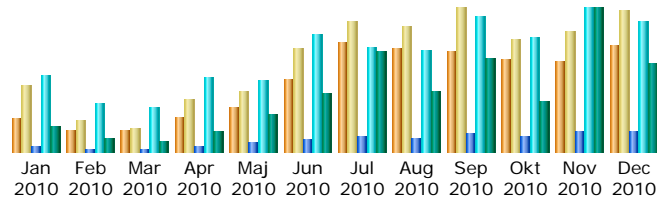

## Sammendrag

<b>Rapporteret periode</b>	Måned Jan 2010				
<b>Første besøg</b>	01 Jan 2010 - 00:01				
<b>Sidste besøg</b>	31 Jan 2010 - 21:19				
	<b>Unikke besøgende</b>	<b>Antal besøg</b>	<b>Sider</b>	<b>Hits</b>	<b>Båndbredde</b>
Set trafik *	<b>70</b>	<b>139</b> (1.98 besøg/besøgende)	<b>204</b> (1.46 Sider/Besøg)	<b>2548</b> (18.33 Hits/Besøg)	<b>31.61 MB</b> (232.89 KB/Besøg)
Ikke set trafik *			<b>415</b>	<b>1261</b>	<b>29.82 MB</b>

## Månedlig historie

Måned	Unikke besøgende	Antal besøg	Sider	Hits	Båndbredde
Jan 2010	70	139	204	2548	31.61 MB
Feb 2010	44	67	104	1603	16.41 MB
Mar 2010	44	49	102	1480	12.65 MB
Apr 2010	72	109	174	2486	25.17 MB
Maj 2010	92	126	271	2380	48.19 MB
Jun 2010	153	218	415	3877	74.70 MB
Jul 2010	230	275	489	3500	126.92 MB
Aug 2010	219	265	460	3374	76.03 MB
Sep 2010	211	304	622	4483	117.30 MB
Okt 2010	193	238	481	3796	64.17 MB
Nov 2010	192	256	640	4779	181.96 MB
Dec 2010	225	299	638	4331	111.88 MB
Total	1745	2345	4600	38637	887.01 MB