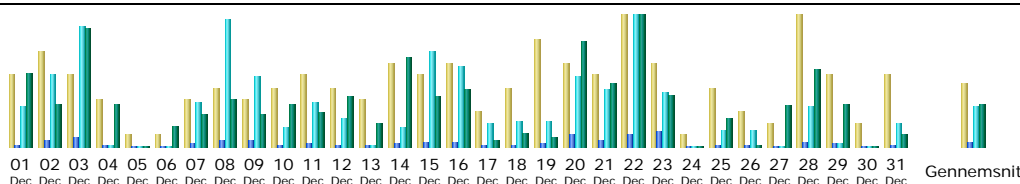

Seneste opdatering: 05 Feb 2010 - 09:55

Rapporteret periode:

**Sammendrag**

<b>Rapporteret periode</b>	Måned Dec 2009				
<b>Første besøg</b>	01 Dec 2009 - 02:54				
<b>Sidste besøg</b>	31 Dec 2009 - 23:04				
	Unikke besøgende	Antal besøg	Sider	Hits	Båndbredde
Set trafik *	<b>84</b>	<b>163</b> (1.94 besøg/besøgende)	<b>305</b> (1.87 Sider/Besøg)	<b>2799</b> (17.17 Hits/Besøg)	<b>76.84 MB</b> (482.71 KB/Besøg)
Ikke set trafik *			<b>1667</b>	<b>2943</b>	<b>47.17 MB</b>

\* 'Ikke set trafik' er trafik genereret af robotter, orme eller svar med speciel HTTP statuskode.

**Månedlig historie**

Måned	Unikke besøgende	Antal besøg	Sider	Hits	Båndbredde
Jan 2009	69	135	457	7742	54.64 MB
Feb 2009	52	92	186	3613	41.10 MB
Mar 2009	49	86	270	4297	39.75 MB
Apr 2009	38	56	146	2617	22.36 MB
Maj 2009	47	70	181	2281	25.63 MB
Jun 2009	49	95	270	3821	40.03 MB
Jul 2009	68	162	354	4077	55.03 MB
Aug 2009	88	308	579	4384	65.42 MB
Sep 2009	105	387	510	4115	77.73 MB
Okt 2009	93	274	383	2736	109.75 MB
Nov 2009	55	140	253	2757	77.23 MB
Dec 2009	84	163	305	2799	76.84 MB
Total	797	1968	3894	45239	685.49 MB

**Dage i måneden**

Dag	Antal besøg	Sider	Hits	Båndbredde
01 Dec 2009	6	6	90	4.20 MB
02 Dec 2009	8	14	159	2.45 MB
03 Dec 2009	6	22	266	6.75 MB
04 Dec 2009	4	4	4	2.43 MB
05 Dec 2009	1	2	2	742 Bytes
06 Dec 2009	1	1	1	1.20 MB
07 Dec 2009	4	8	98	1.90 MB
08 Dec 2009	5	15	282	2.73 MB
09 Dec 2009	4	14	157	1.88 MB
10 Dec 2009	5	5	44	2.42 MB
11 Dec 2009	6	8	98	1.96 MB
12 Dec 2009	5	6	63	2.90 MB
13 Dec 2009	4	4	4	1.33 MB
14 Dec 2009	7	8	45	5.10 MB
15 Dec 2009	6	12	213	2.87 MB
16 Dec 2009	7	12	180	3.26 MB
17 Dec 2009	3	4	54	399.88 KB
18 Dec 2009	5	6	56	799.62 KB
19 Dec 2009	9	9	56	582.53 KB
20 Dec 2009	7	29	158	5.98 MB
21 Dec 2009	6	15	127	3.57 MB
22 Dec 2009	11	29	291	7.47 MB
23 Dec 2009	7	34	122	2.94 MB