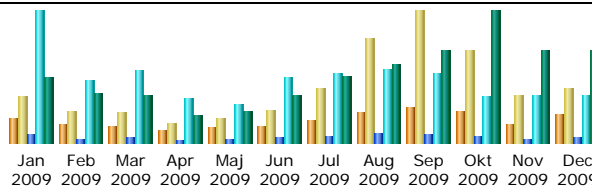

Seneste opdatering: 05 Feb 2010 - 09:55

Rapporteret periode:

**Sammendrag**

<b>Rapporteret periode</b>	Måned Dec 2009				
<b>Første besøg</b>	01 Dec 2009 - 02:54				
<b>Sidste besøg</b>	31 Dec 2009 - 23:04				
	Unikke besøgende	Antal besøg	Sider	Hits	Båndbredde
Set trafik *	<b>84</b>	<b>163</b> (1.94 besøg/besøgende)	<b>305</b> (1.87 Sider/Besøg)	<b>2799</b> (17.17 Hits/Besøg)	<b>76.84 MB</b> (482.71 KB/Besøg)
Ikke set trafik *			<b>1667</b>	<b>2943</b>	<b>47.17 MB</b>

\* 'Ikke set trafik' er trafik genereret af robotter, orme eller svar med speciel HTTP statuskode.

**Månedlig historie**

Måned	Unikke besøgende	Antal besøg	Sider	Hits	Båndbredde
Jan 2009	69	135	457	7742	54.64 MB
Feb 2009	52	92	186	3613	41.10 MB
Mar 2009	49	86	270	4297	39.75 MB
Apr 2009	38	56	146	2617	22.36 MB
Maj 2009	47	70	181	2281	25.63 MB
Jun 2009	49	95	270	3821	40.03 MB
Jul 2009	68	162	354	4077	55.03 MB
Aug 2009	88	308	579	4384	65.42 MB
Sep 2009	105	387	510	4115	77.73 MB
Okt 2009	93	274	383	2736	109.75 MB
Nov 2009	55	140	253	2757	77.23 MB
Dec 2009	84	163	305	2799	76.84 MB
Total	797	1968	3894	45239	685.49 MB

**Dage i måneden**

Dag	Antal besøg	Sider	Hits	Båndbredde
01 Dec 2009	6	6	90	4.20 MB
02 Dec 2009	8	14	159	2.45 MB
03 Dec 2009	6	22	266	6.75 MB
04 Dec 2009	4	4	4	2.43 MB
05 Dec 2009	1	2	2	742 Bytes
06 Dec 2009	1	1	1	1.20 MB
07 Dec 2009	4	8	98	1.90 MB
08 Dec 2009	5	15	282	2.73 MB
09 Dec 2009	4	14	157	1.88 MB
10 Dec 2009	5	5	44	2.42 MB
11 Dec 2009	6	8	98	1.96 MB
12 Dec 2009	5	6	63	2.90 MB
13 Dec 2009	4	4	4	1.33 MB
14 Dec 2009	7	8	45	5.10 MB
15 Dec 2009	6	12	213	2.87 MB
16 Dec 2009	7	12	180	3.26 MB
17 Dec 2009	3	4	54	399.88 KB
18 Dec 2009	5	6	56	799.62 KB
19 Dec 2009	9	9	56	582.53 KB
20 Dec 2009	7	29	158	5.98 MB
21 Dec 2009	6	15	127	3.57 MB
22 Dec 2009	11	29	291	7.47 MB
23 Dec 2009	7	34	122	2.94 MB