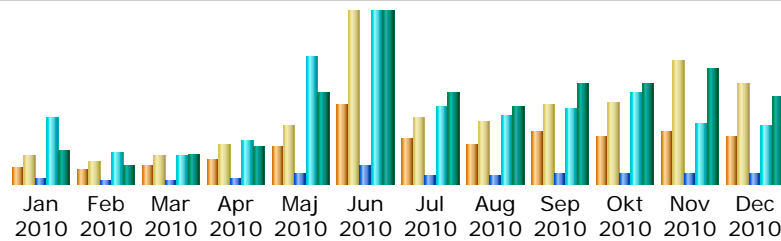

Seneste opdatering: 22 Mar 2011 - 13:38

Rapporteret periode:

Sammendrag

Rapporteret periode	Måned Jan 2010				
Første besøg	01 Jan 2010 - 01:03				
Sidste besøg	31 Jan 2010 - 23:18				
	Unikke besøgende	Antal besøg	Sider	Hits	Båndbredde
Set trafik *	78	130 (1.66 besøg/ besøgende)	302 (2.32 Sider/Besøg)	4492 (34.55 Hits/Besøg)	38.75 MB (305.22 KB/Besøg)
Ikke set trafik *			1591	2787	57.36 MB

* 'Ikke set trafik' er trafik genereret af robotter, orme eller svar med speciel HTTP statuskode.

Månedlig historie

Måned	Unikke besøgende	Antal besøg	Sider	Hits	Båndbredde
Jan 2010	78	130	302	4492	38.75 MB
Feb 2010	64	101	171	2170	21.44 MB
Mar 2010	87	126	213	1925	33.28 MB
Apr 2010	108	183	288	2976	42.63 MB
Maj 2010	176	274	678	8757	102.90 MB
Jun 2010	371	803	1205	11791	195.74 MB
Jul 2010	208	309	607	5278	103.86 MB
Aug 2010	185	294	613	4595	88.30 MB
Sep 2010	243	369	660	5147	113.93 MB
Okt 2010	215	377	676	6222	114.16 MB
Nov 2010	246	574	776	4146	130.57 MB
Dec 2010	220	472	710	4033	98.46 MB
Total	2201	4012	6899	61532	1.06 GB

Dage i måneden

Dag	Antal besøg	Sider	Hits	Båndbredde
01 Jan 2010	2	2	2	10.37 KB
02 Jan 2010	3	4	5	1.64 MB
03 Jan 2010	1	1	1	308 Bytes
04 Jan 2010	3	4	140	802.52 KB
05 Jan 2010	7	24	270	1.86 MB
06 Jan 2010	9	15	104	672.04 KB
07 Jan 2010	7	14	117	1.25 MB
08 Jan 2010	3	4	49	262.41 KB
09 Jan 2010	1	2	31	280.66 KB
10 Jan 2010	2	4	64	1.69 MB
11 Jan 2010	5	10	182	1.81 MB
12 Jan 2010	5	22	340	1.83 MB
13 Jan 2010	0	0	0	0
14 Jan 2010	8	23	560	4.46 MB